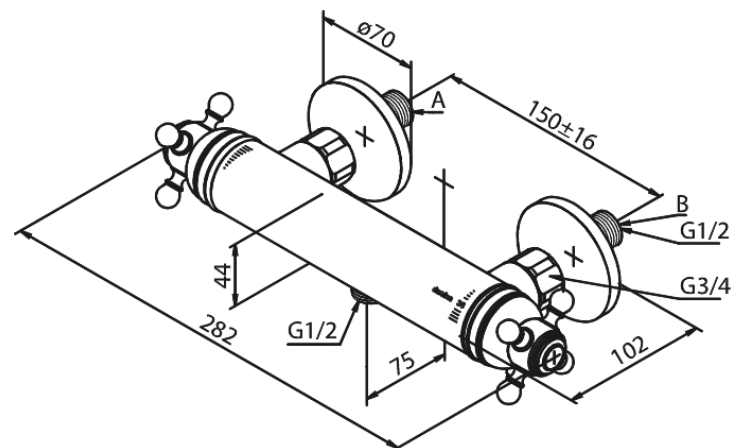

FM Mattsson Nederland BV
Bosuil 10, 3931 GG Woudenberg

085 - 401 87 80 info@damixa.nl

Bezoek voor meer informatie <https://damixa.nl>

damixa