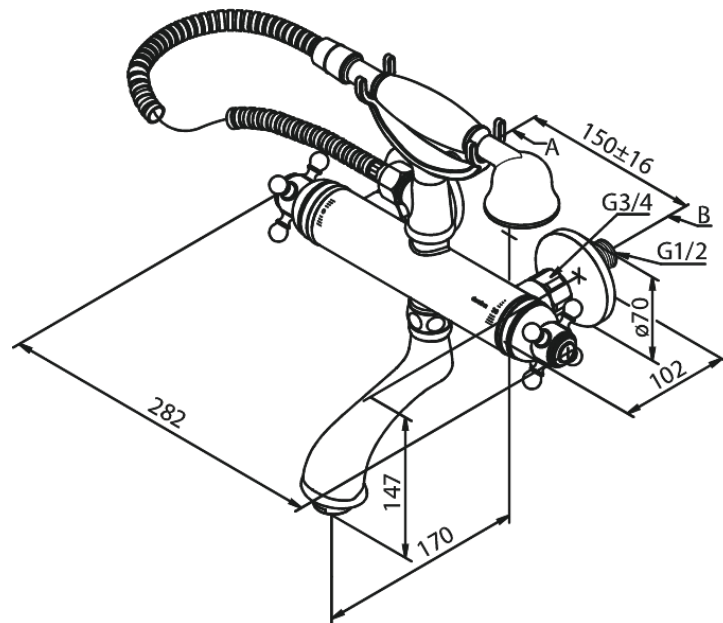

Technische functies

FM Mattsson Nederland BV
Bosuil 10, 3931 GG Woudenberg

085 - 401 87 80 info@damixa.nl

Bezoek voor meer informatie <https://damixa.nl>

damixa