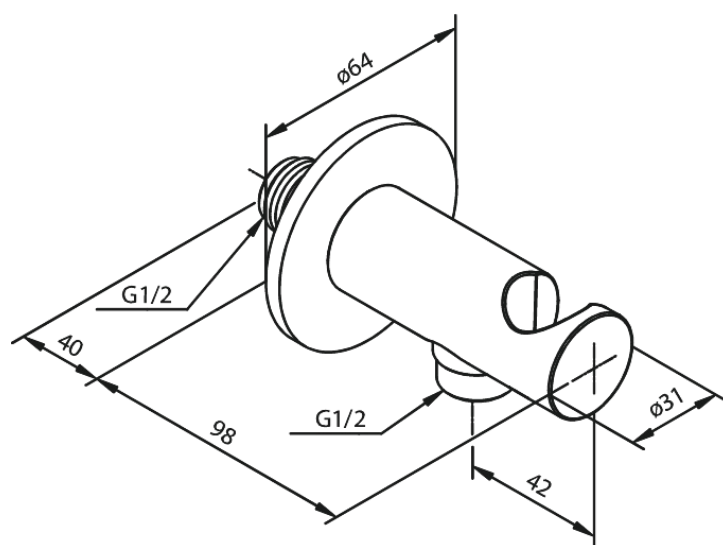

Muuraansluiting 1/2" met douchehouder

Art.nr. 484460000
Uitvoeringen: Chrom
Series:

EAN 5708516827764

FM Mattsson Nederland BV
Bosuil 10, 3931 GG Woudenberg

085 - 401 87 80 info@damixa.nl

Bezoek voor meer informatie <https://damixa.nl>