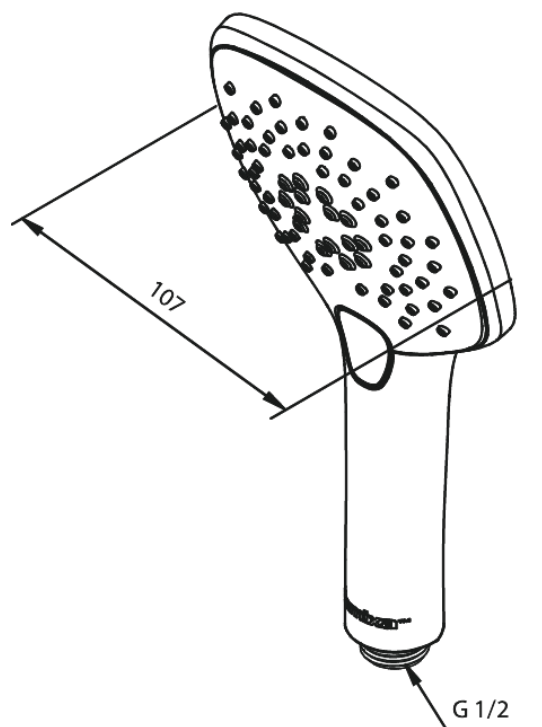

Pine

Handdouche

Art.nr. 766650000
Uitvoeringen: Chroom
Series: Pine

EAN 5708516821472

Kenmerken:

Rub-Clean
WATERVERBRUIK max.9 l/min
3 sproeistanden

Technische functies

FM Mattsson Nederland BV
Bosuil 10, 3931 GG Woudenberg