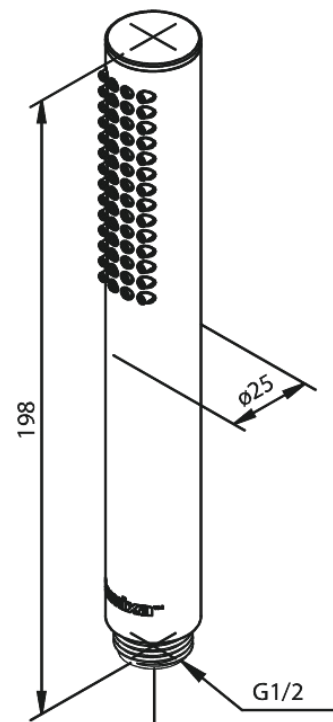

Silhouet Tube

Art.nr. 766640000
Uitvoeringen: Chrom
Series: Silhouet

EAN 5708516802853

Kenmerken:

Rub-Clean

Technische functies

FM Mattsson Nederland BV
Bosuil 10, 3931 GG Woudenberg

085 - 401 87 80 info@damixa.nl