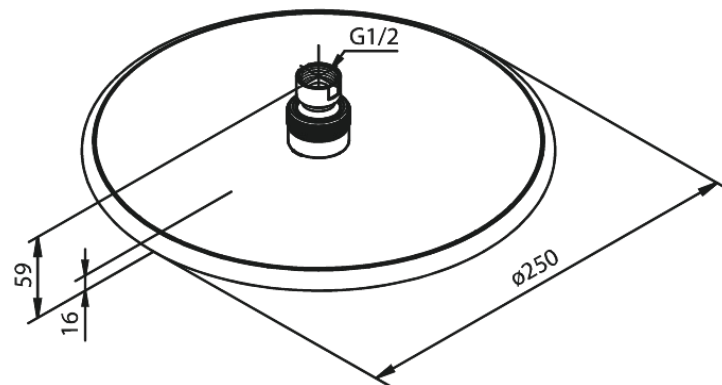

Silhouet

Hoofddouche

Art.nr. 766630000
Uitvoeringen: Chroom
Series: Silhouet

EAN 5708516821816

Kenmerken:

Waterverbruik max.9 l/min
Ø250mm

Technische functies

FM Mattsson Nederland BV
Bosuil 10, 3931 GG Woudenberg