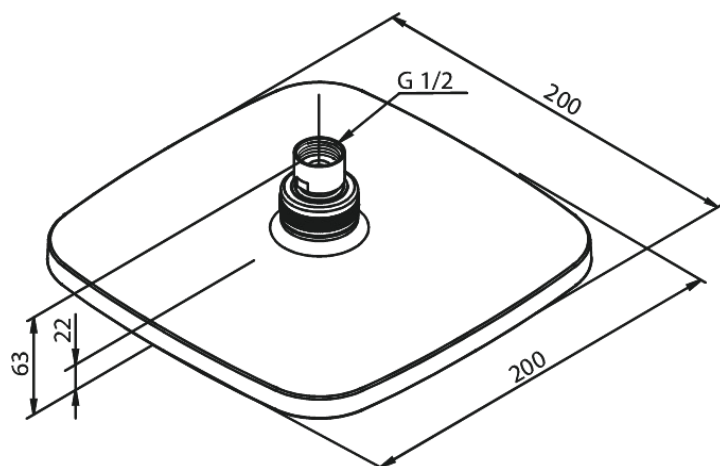

Pine

Hoofddouche

Art.nr. 766620000
Uitvoeringen: Chroom
Series: Pine

EAN 5708516821564

Kenmerken:

Waterverbruik max.9 l/min
200x200mm

Technische functies

FM Mattsson Nederland BV
Bosuil 10, 3931 GG Woudenberg