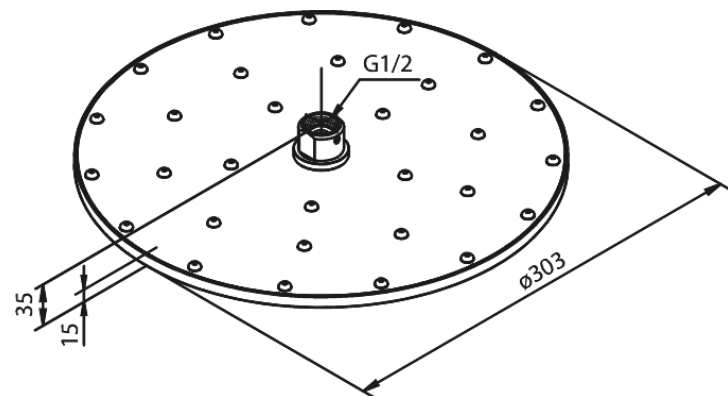

Technische functies

FM Mattsson Nederland BV
Bosuil 10, 3931 GG Woudenberg

085 - 401 87 80 info@damixa.nl

Bezoek voor meer informatie <https://damixa.nl>

damixa