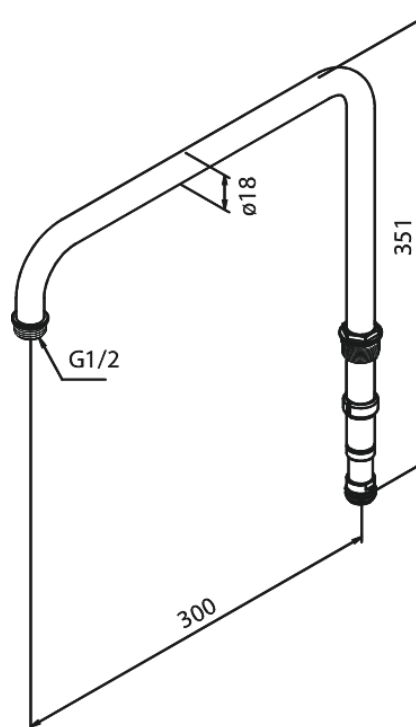

Bovenste deel stijgbuis therm.douchesets

Art.nr. 766200000
Uitvoeringen: Chrom
Series:

EAN 5708516805373

FM Mattsson Nederland BV
Bosuil 10, 3931 GG Woudenberg

085 - 401 87 80 info@damixa.nl

Bezoek voor meer informatie <https://damixa.nl>