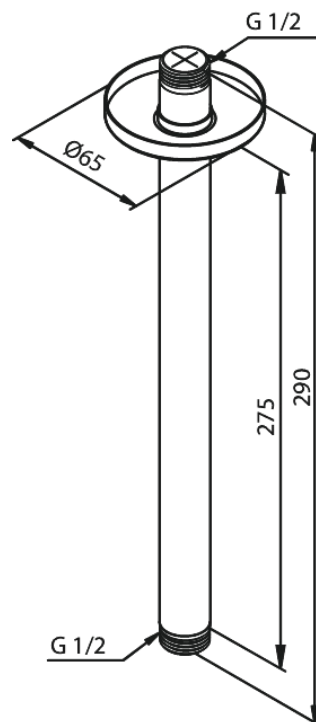

Douche arm plafondmontage

Art.nr. 766080000
Uitvoeringen: Chroom
Series:

EAN 5708516710967

FM Mattsson Nederland BV
Bosuil 10, 3931 GG Woudenberg

085 - 401 87 80 info@damixa.nl

Bezoek voor meer informatie <https://damixa.nl>