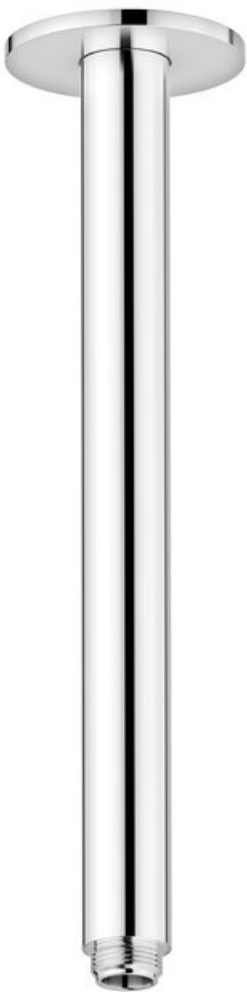

Douche arm plafondmontage

Art.nr. 766080000
Uitvoeringen: Chroom
Series:

EAN 5708516710967

FM Mattsson Nederland BV
Bosuil 10, 3931 GG Woudenberg

085 - 401 87 80 info@damixa.nl

Bezoek voor meer informatie <https://damixa.nl>