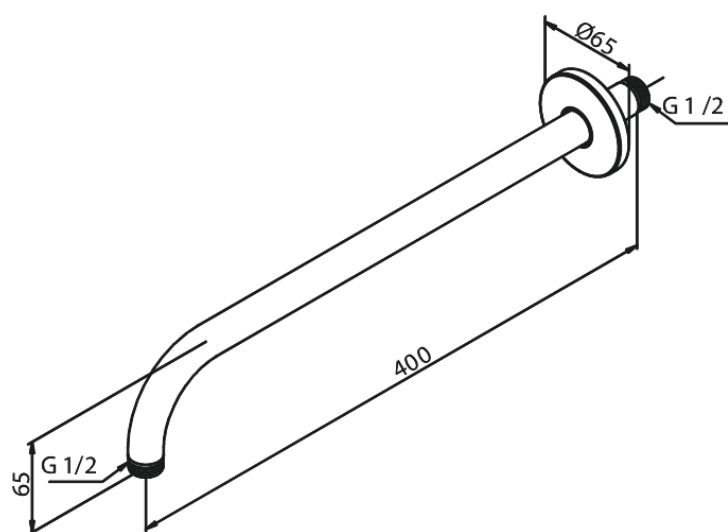

Douche arm wandmontage, lang

Art.nr. 766070000
Uitvoeringen: Chroom
Series:

EAN 5708516710950

FM Mattsson Nederland BV
Bosuil 10, 3931 GG Woudenberg

085 - 401 87 80 info@damixa.nl

Bezoek voor meer informatie <https://damixa.nl>