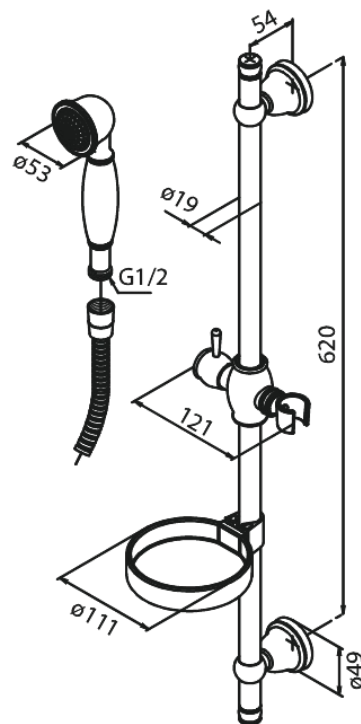

Tradition

Doucheset

Art.nr. 765110000
Uitvoeringen: Chrom
Series: Tradition

EAN 5708516710684

Kenmerken:

Waterverbruik max.9 l/min
Incl. zeepschaal en glijstuk
1500 mm Zilverkleurige doucheslang

Technische functies