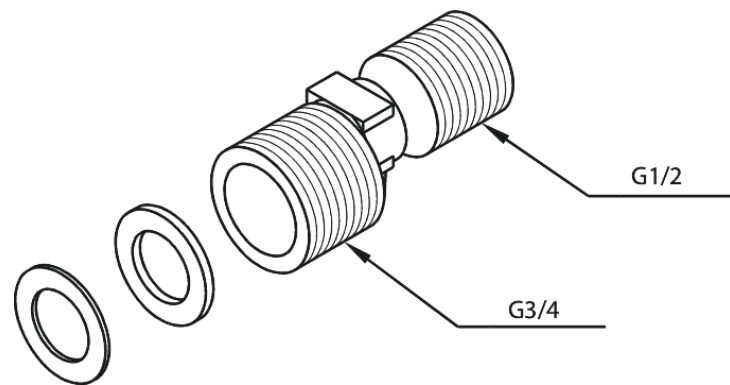

S-koppelingen (set)

Art.nr. 691170000
Uitvoeringen: Chrom
Series:

EAN

5708516252306

FM Mattsson Nederland BV
Bosuil 10, 3931 GG Woudenberg

085 - 401 87 80 info@damixa.nl

Bezoek voor meer informatie <https://damixa.nl>