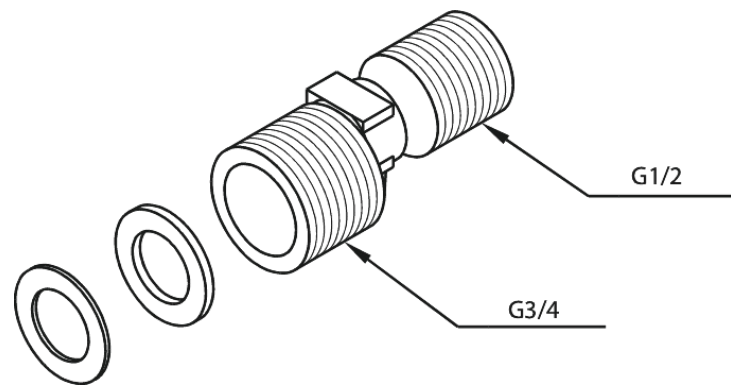

# S-koppelingen (set)

Art.nr. 691170000  
Uitvoeringen: Chrom  
Series:

EAN 5708516252306

FM Mattsson Nederland BV  
Bosuil 10, 3931 GG Woudenberg

085 - 401 87 80 [info@damixa.nl](mailto:info@damixa.nl)

Bezoek voor meer informatie <https://damixa.nl>