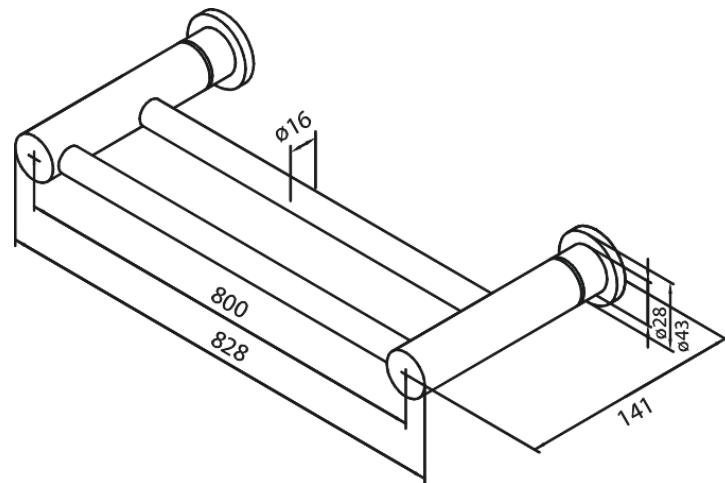

Collection

Dubbele handdoekhouder

Art.nr. 483150000
Uitvoeringen: Chroom
Series: Collection

EAN 5708516138389

Kenmerken:

zijn inkortbaar

FM Mattsson Nederland BV
Bosuil 10, 3931 GG Woudenberg

085 - 401 87 80 info@damixa.nl