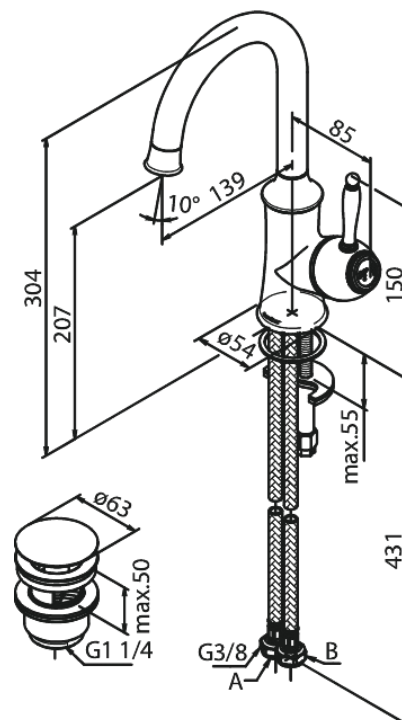

Technische functies

FM Mattsson Nederland BV
Bosuil 10, 3931 GG Woudenberg

085 - 401 87 80 info@damixa.nl

Bezoek voor meer informatie <https://damixa.nl>

damixa