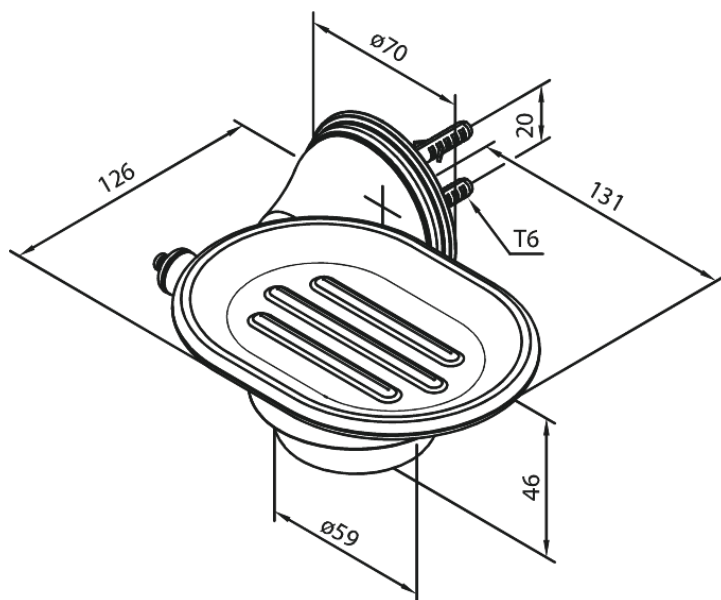

Tradition

Zeephouder incl. keramische zeepschaal

Art.nr. 373100000
Uitvoeringen: Chroom
Series: Tradition

EAN 5708516362647

FM Mattsson Nederland BV
Bosuil 10, 3931 GG Woudenberg

085 - 401 87 80 info@damixa.nl