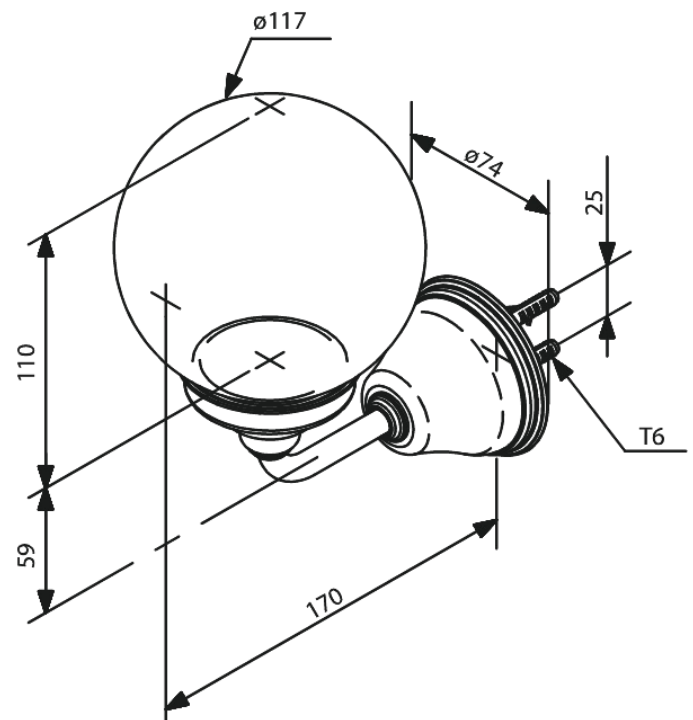

Tradition

Wandlamp

Art.nr. 373020000
Uitvoeringen: Chroom
Series: Tradition

EAN 5708516362272

Kenmerken:

IP 23 goedgekeurd
Max. 40W, E14 gloeilamp

FM Mattsson Nederland BV
Bosuil 10, 3931 GG Woudenberg

085 - 401 87 80 info@damixa.nl