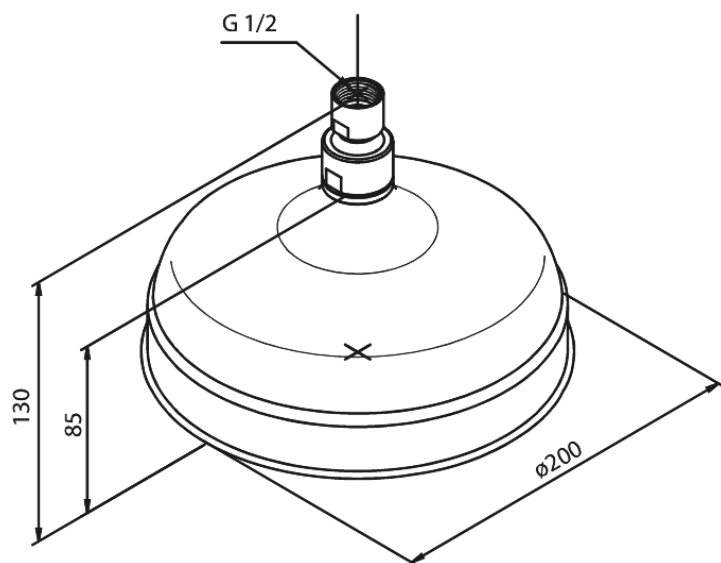

Technische functies

FM Mattsson Nederland BV
Bosuil 10, 3931 GG Woudenberg

085 - 401 87 80 info@damixa.nl

Bezoek voor meer informatie <https://damixa.nl>

damixa