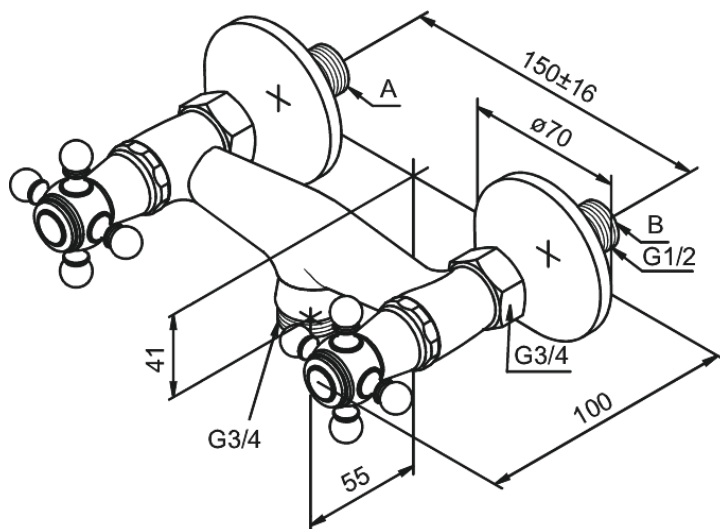

Tradition

Keukenmengkraan

Art.nr. 370460000
Uitvoeringen: Chroom
Series: Tradition

EAN 5708516136651

Kenmerken:

2 hendel
WATERVERBRUIK max. 19 l/min
Uitlopen dienen apart te worden besteld
3/4" onderaansluiting.
Standaard 150 mm hart-op-hart afstand
S-koppelingen + 3/4" rozetten
Keramisch bovendeeel