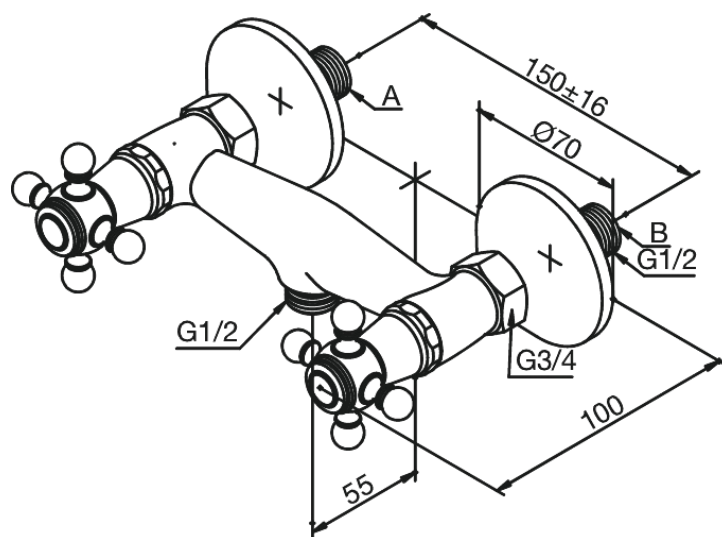

Tradition

Douchemengkraan

Art.nr. 370210000
Uitvoeringen: Chroom
Series: Tradition

EAN 5708516136248

Kenmerken:

WATERVERBRUIK max. 19 l/min
Standaard 150 mm hart-op-hart afstand
S-koppelingen + 3/4" rozetten
1/2" onderaansluiting voor doucheslang
Keramisch bovendeel