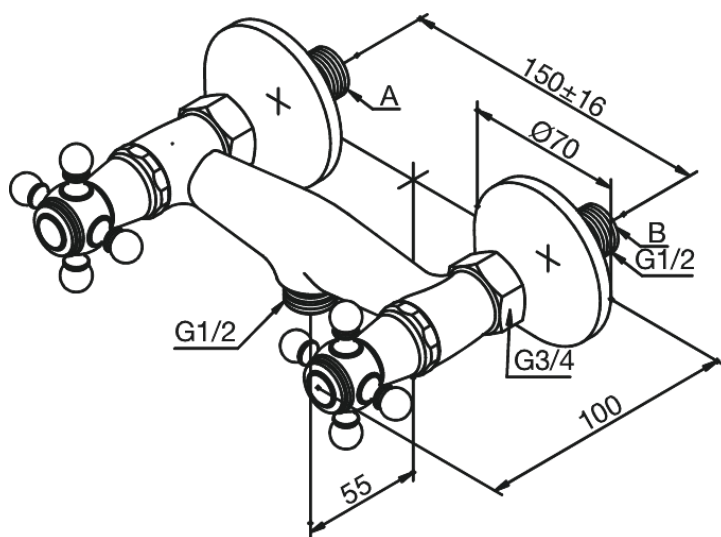

Tradition

Douchemengkraan

Artikel nr.: 370210000
Uitvoeringen: Chroom
Series: Tradition

EAN-nummer: 5708516136248

Kenmerken:

WATERVERBRUIK max. 19 l/min
Standaard 150 mm hart-op-hart afstand
S-koppelingen + 3/4" rozetten
1/2" onderaansluiting voor doucheslang
Keramisch bovendeel