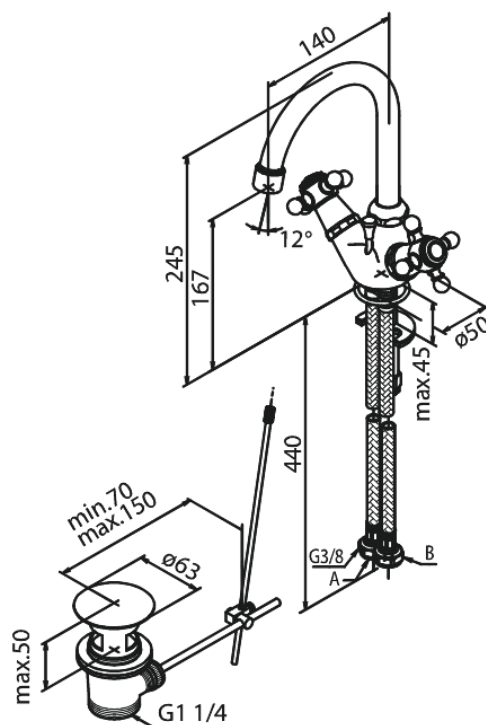

## Kenmerken:

2 hendel  
Waterverbruik max. 12 l/min  
Met trekwaste  
Keramisch bovendeel

FM Mattsson Nederland BV  
Bosuil 10, 3931 GG Woudenberg

085 - 401 87 80 info@damixa.nl

Bezoek voor meer informatie <https://damixa.nl>