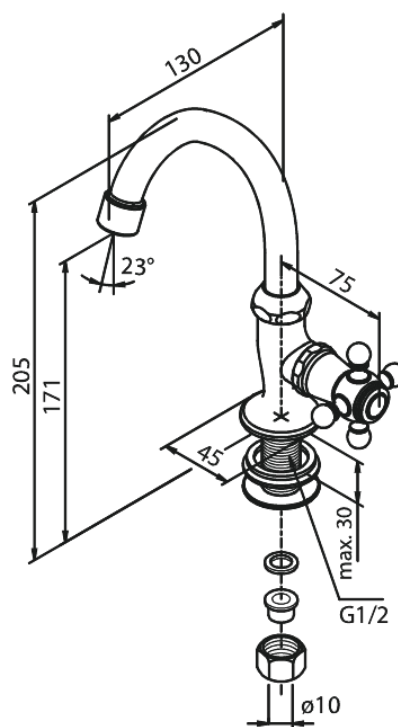

Tradition

Fonteinkraan

Art.nr. 370160000
Uitvoeringen: Chroom
Series: Tradition

EAN 5708516136125

Kenmerken:

1 hendel
Waterverbruik max. 12 l/min
Keramisch bovendeeel

FM Mattsson Nederland BV
Bosuil 10, 3931 GG Woudenberg