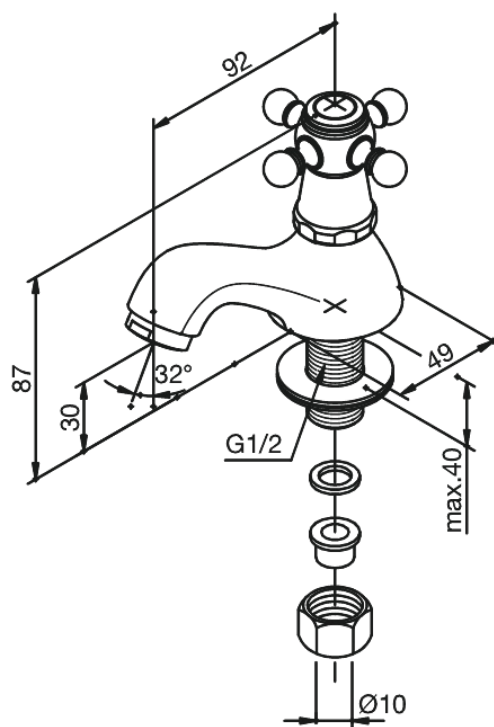

Tradition

Fonteinkraan

Art.nr. 370140000
Uitvoeringen: Chroom
Series: Tradition

EAN 5708516136095

Kenmerken:

1 hendel
Waterverbruik max. 13 l/min
Keramisch bovendeel

FM Mattsson Nederland BV
Bosuil 10, 3931 GG Woudenberg