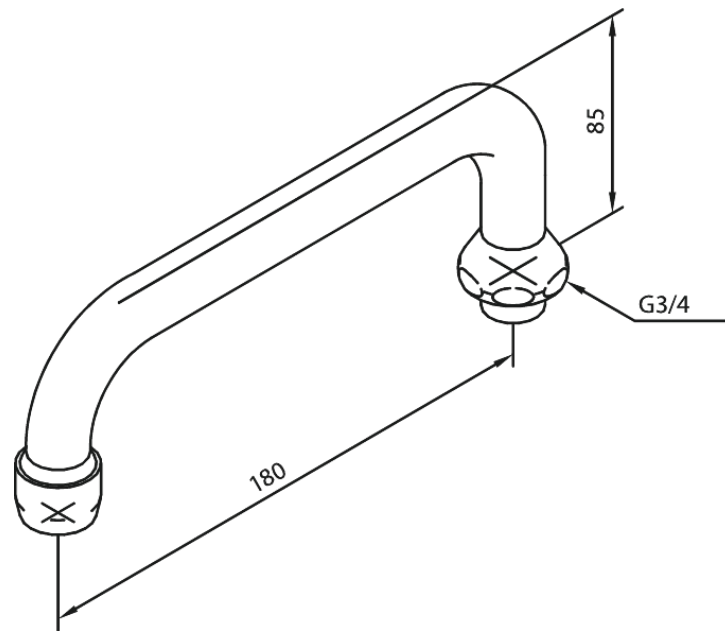

# Draaibare uitloop 180 mm

Art.nr. 303020000  
Uitvoeringen: Chroom  
Series:

EAN

5708516008309

FM Mattsson Nederland BV  
Bosuil 10, 3931 GG Woudenberg

085 - 401 87 80 [info@damixa.nl](mailto:info@damixa.nl)