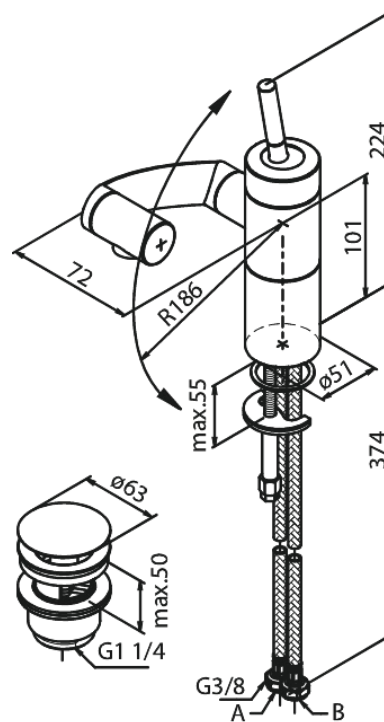

Technische functies

360°

FM Mattsson Nederland BV
Bosuil 10, 3931 GG Woudenberg

085 - 401 87 80 info@damixa.nl

Bezoek voor meer informatie <https://damixa.nl>

damixa