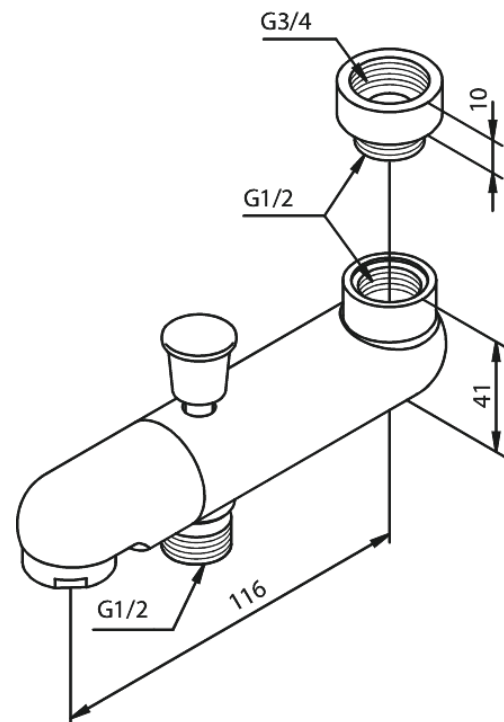

# Baduitloop met omstel

Art.nr. 285950000  
Uitvoeringen: Chrom  
Series:

EAN 5708516139485

FM Mattsson Nederland BV  
Bosuil 10, 3931 GG Woudenberg

085 - 401 87 80 [info@damixa.nl](mailto:info@damixa.nl)