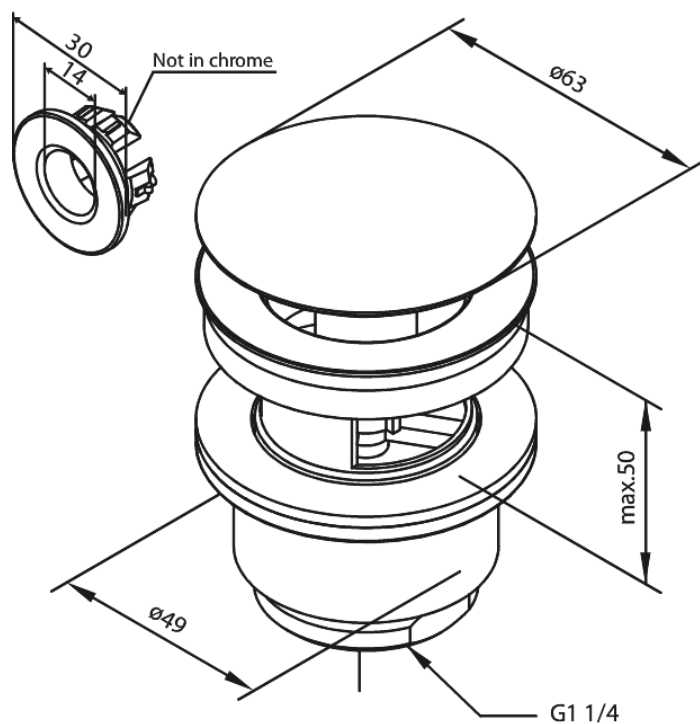

Wastafel klikwaste

Art.nr. 238500000
Uitvoeringen: Chrom
Series:

EAN 5708516712022

Kenmerken:

Ø63
Max. 50mm

FM Mattsson Nederland BV
Bosuil 10, 3931 GG Woudenberg

085 - 401 87 80 info@damixa.nl

Bezoek voor meer informatie <https://damixa.nl>