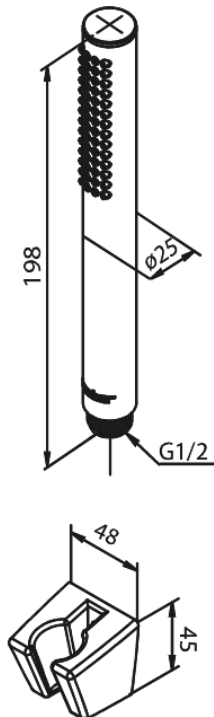

Merkur

Tube badset

Art.nr. 765278800
Uitvoeringen: Mat brons PVD
Series: Merkur

EAN 5708516855552

Kenmerken:

Waterverbruik max.9 l/min
1 spoeistand

Technische functies

FM Mattsson Nederland BV
Bosuil 10, 3931 GG Woudenberg