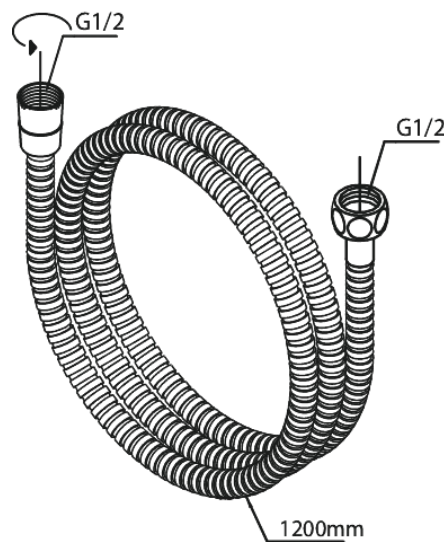

Merkur

Tube badset

Art.nr. 765278800
Uitvoeringen: Mat brons PVD
Series: Merkur

EAN 5708516855552

Kenmerken:

Waterverbruik max.9 l/min
1 spoeistand

Technische functies

FM Mattsson Nederland BV
Bosuil 10, 3931 GG Woudenberg