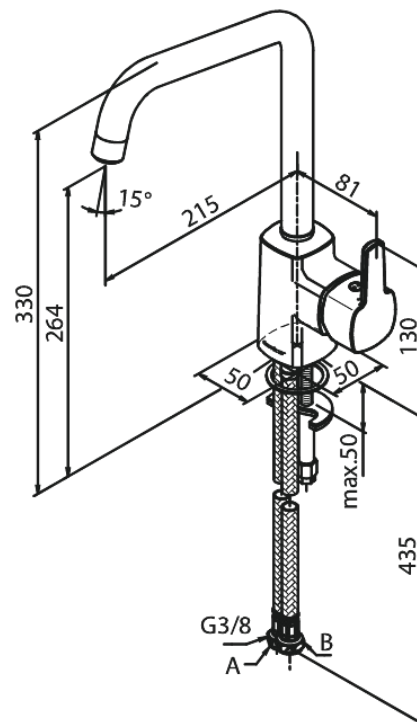

Technische functies

FM Mattsson Nederland BV
Bosuil 10, 3931 GG Woudenberg

085 - 401 87 80 info@damixa.nl

Bezoek voor meer informatie <https://damixa.nl>

damixa