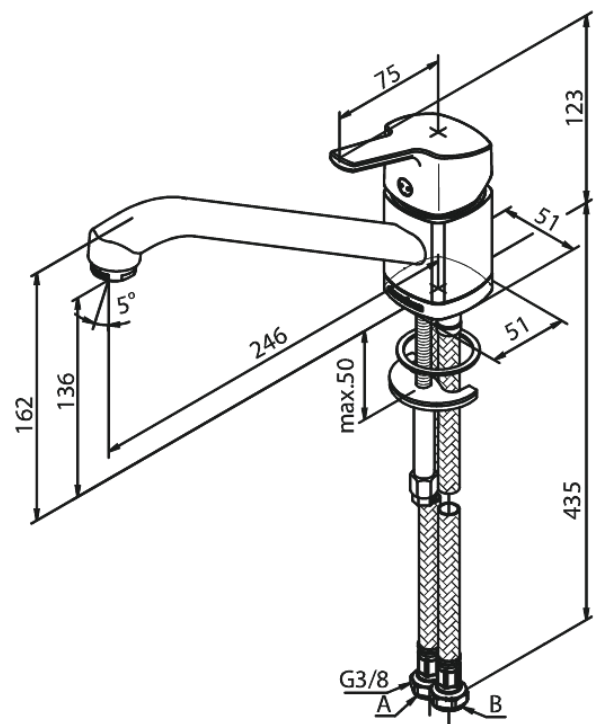

Technische functies

FM Mattsson Nederland BV
Bosuil 10, 3931 GG Woudenberg

085 - 401 87 80 info@damixa.nl

Bezoek voor meer informatie <https://damixa.nl>

damixa