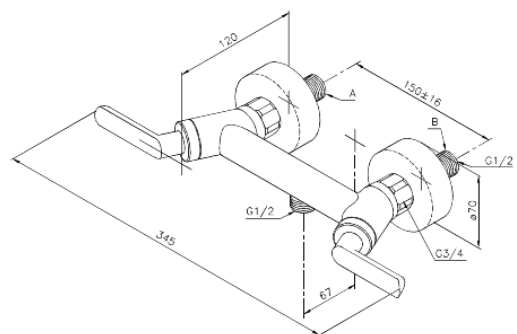

FM Mattsson Nederland BV
Bosuil 10, 3931 GG Woudenberg

085 - 401 87 80 info@damixa.nl

Bezoek voor meer informatie <https://damixa.nl>

damixa