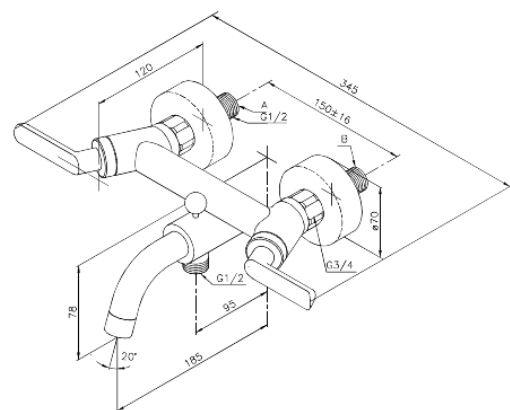

FM Mattsson Nederland BV
Bosuil 10, 3931 GG Woudenberg

085 - 401 87 80 info@damixa.nl

Bezoek voor meer informatie <https://damixa.nl>

damixa