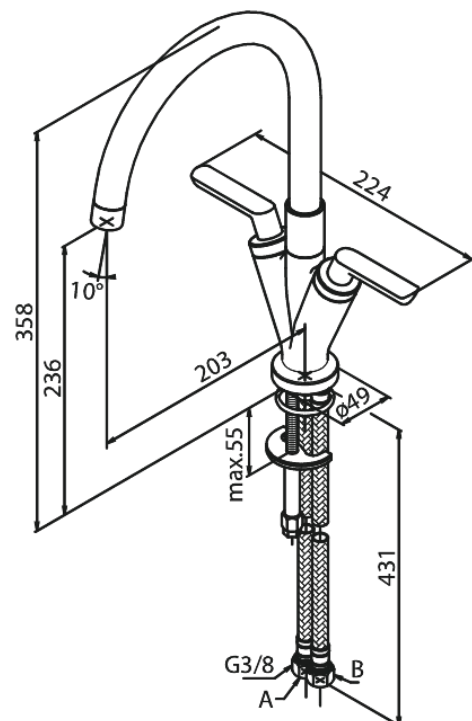

FM Mattsson Nederland BV
Bosuil 10, 3931 GG Woudenberg

085 - 401 87 80 info@damixa.nl

Bezoek voor meer informatie <https://damixa.nl>

damixa