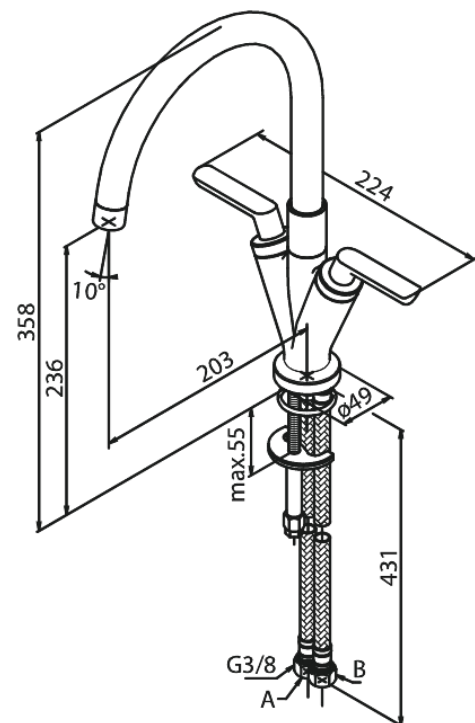

FM Mattsson Nederland BV
Bosuil 10, 3931 GG Woudenberg

085 - 401 87 80 info@damixa.nl

Bezoek voor meer informatie <https://damixa.nl>

damixa