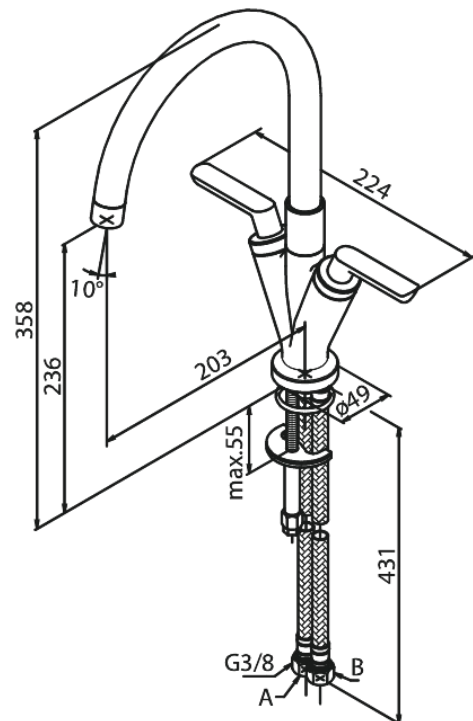

FM Mattsson Nederland BV
Bosuil 10, 3931 GG Woudenberg

085 - 401 87 80 info@damixa.nl

Bezoek voor meer informatie <https://damixa.nl>

damixa