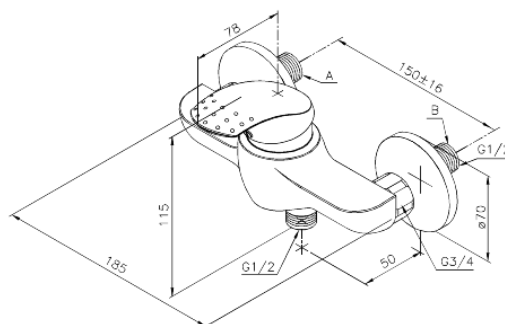

FM Mattsson Nederland BV
Bosuil 10, 3931 GG Woudenberg

085 - 401 87 80 info@damixa.nl

Bezoek voor meer informatie <https://damixa.nl>

damixa