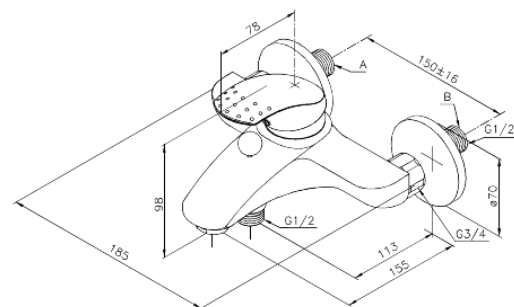

FM Mattsson Nederland BV
Bosuil 10, 3931 GG Woudenberg

085 - 401 87 80 info@damixa.nl

Bezoek voor meer informatie <https://damixa.nl>

damixa