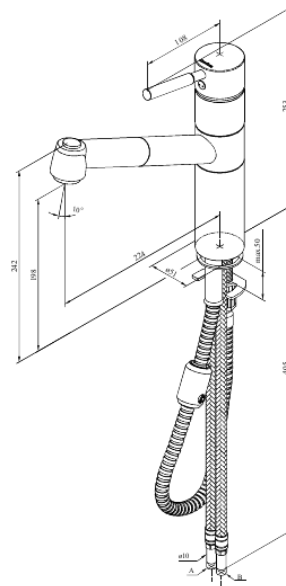

FM Mattsson Nederland BV
Bosuil 10, 3931 GG Woudenberg

085 - 401 87 80 info@damixa.nl

Bezoek voor meer informatie <https://damixa.nl>

damixa