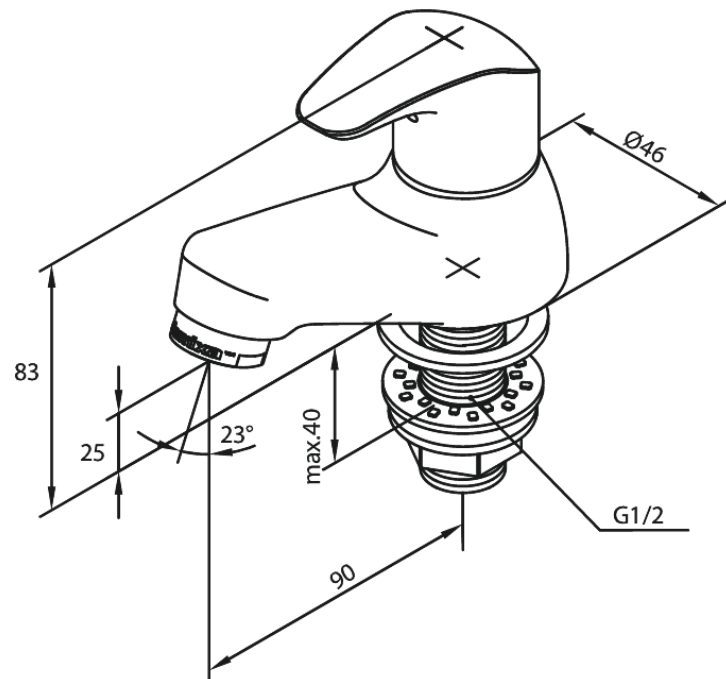

Space

Fonteinkraan

Artikel nr.: 108300000
Uitvoeringen:
Series: Space

EAN-nummer:

Kenmerken:

1 hendel
Keramisch binnenwerk

FM Mattsson Nederland BV
Bosuil 10, 3931 GG Woudenberg

085 - 401 87 80 info@damixa.nl

Bezoek voor meer informatie <https://damixa.nl>

damixa