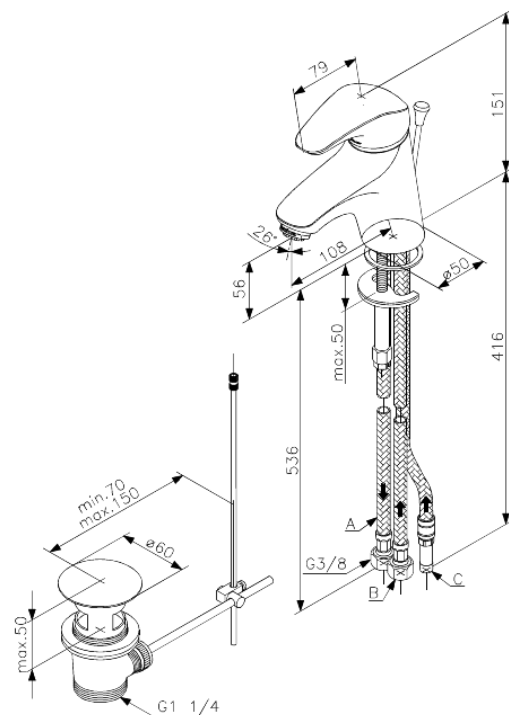

Space

Wastafelmengkraan

Artikel nr.: 108230000
Uitvoeringen: Chroom
Series: Space

EAN-nummer: 5708516720126

Kenmerken:

1 hendel
Keramisch binnenwerk
Met trekwaiste
Lage druk

Technische functies

FM Mattsson Nederland BV
Bosuil 10, 3931 GG Woudenberg