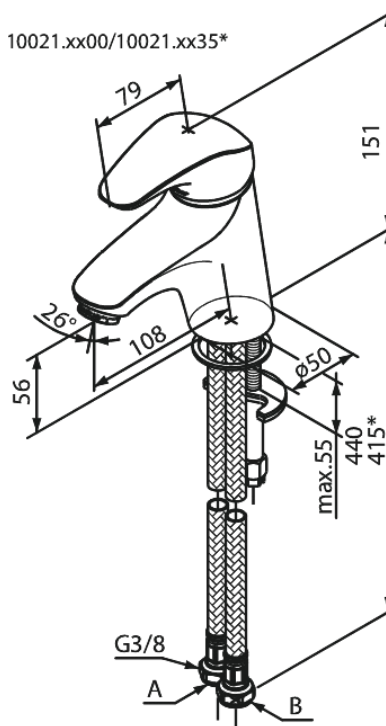

Technische functies

10021.xx00/10021.xx35*

FM Mattsson Nederland BV
Bosuil 10, 3931 GG Woudenberg

085 - 401 87 80 info@damixa.nl

Bezoek voor meer informatie <https://damixa.nl>

damixa