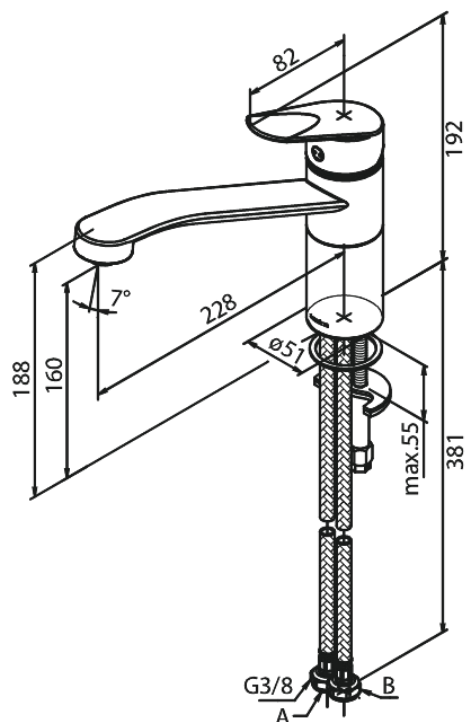

FM Mattsson Nederland BV
Bosuil 10, 3931 GG Woudenberg

085 - 401 87 80 info@damixa.nl

Bezoek voor meer informatie <https://damixa.nl>

damixa