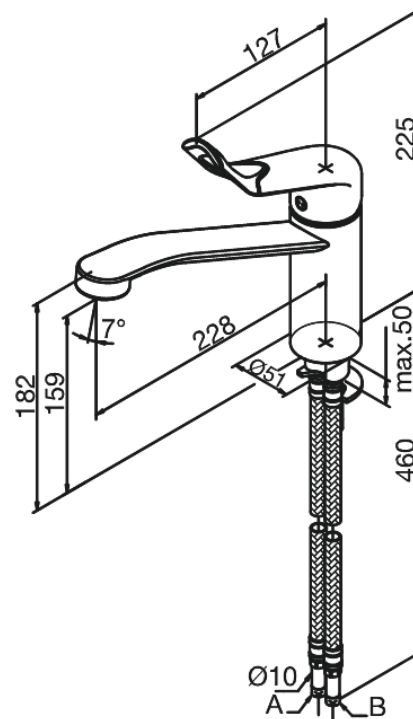

FM Mattsson Nederland BV
Bosuil 10, 3931 GG Woudenberg

085 - 401 87 80 info@damixa.nl

Bezoek voor meer informatie <https://damixa.nl>

damixa