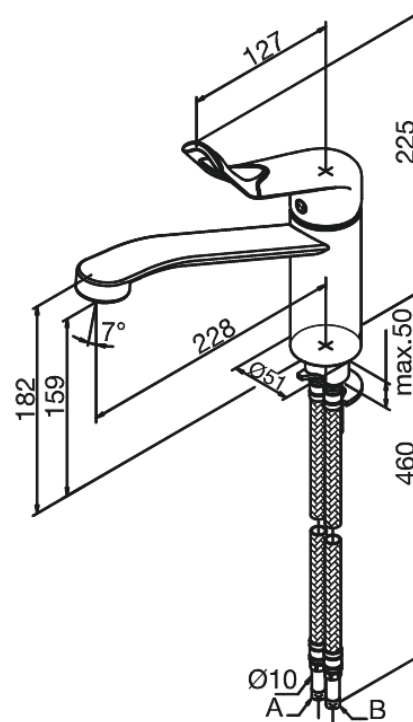

Technische functies

FM Mattsson Nederland BV
Bosuil 10, 3931 GG Woudenberg

085 - 401 87 80 info@damixa.nl

Bezoek voor meer informatie <https://damixa.nl>

damixa