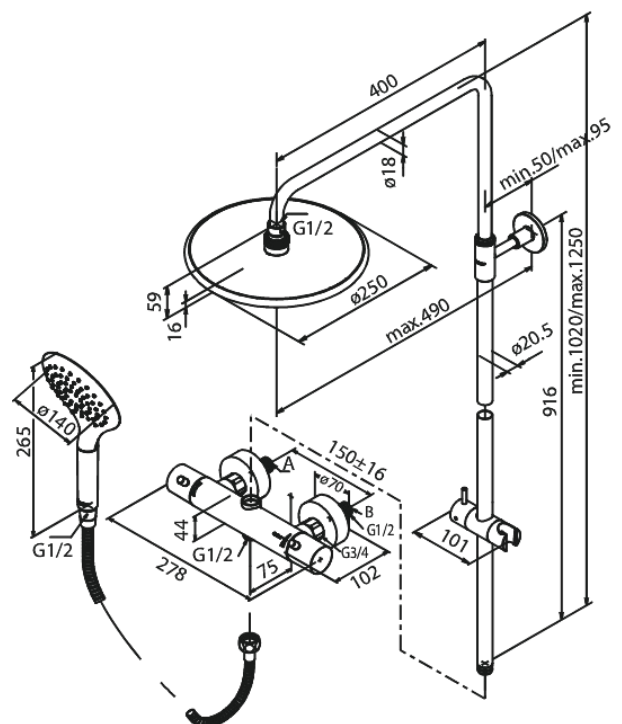

Technische functies

FM Mattsson Nederland BV
Bosuil 10, 3931 GG Woudenberg

085 - 401 87 80 info@damixa.nl

Bezoek voor meer informatie <https://damixa.nl>

damixa