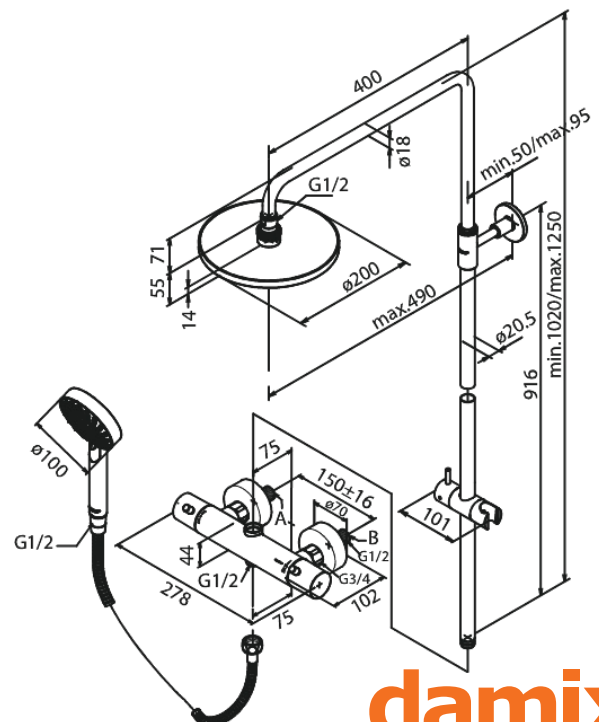

Technische functies

FM Mattsson Nederland BV
Bosuil 10, 3931 GG Woudenberg

085 - 401 87 80 info@damixa.nl

Bezoek voor meer informatie <https://damixa.nl>

damixa