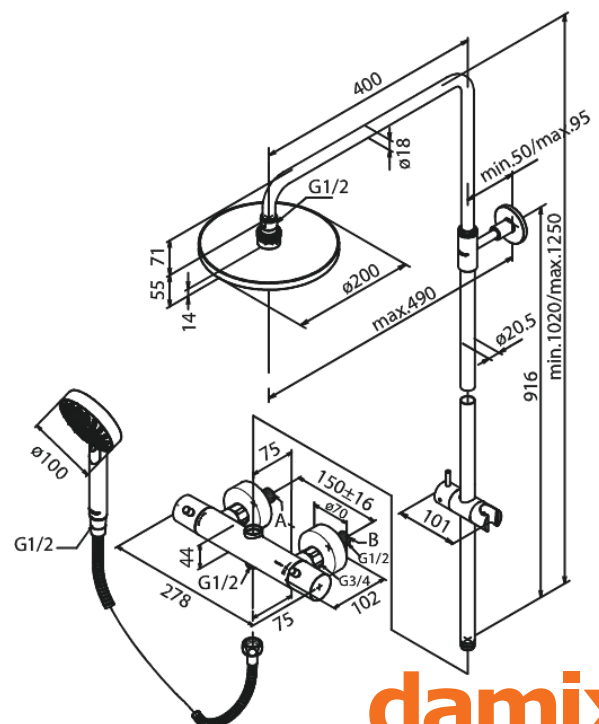

Technische functies

FM Mattsson Nederland BV
Bosuil 10, 3931 GG Woudenberg

085 - 401 87 80 info@damixa.nl

Bezoek voor meer informatie <https://damixa.nl>

damixa