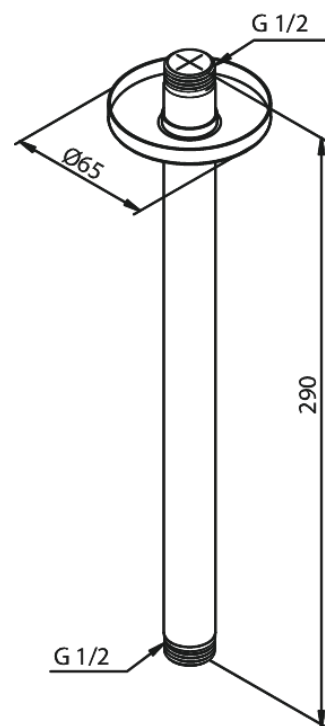

Inbouw

Douche arm plafondmontage

Artikel nr.: 766088700
Uitvoeringen:
Series: Inbouw

EAN-nummer: 5708516847793

FM Mattsson Nederland BV
Bosuil 10, 3931 GG Woudenberg

085 - 401 87 80 info@damixa.nl

Bezoek voor meer informatie <https://damixa.nl>