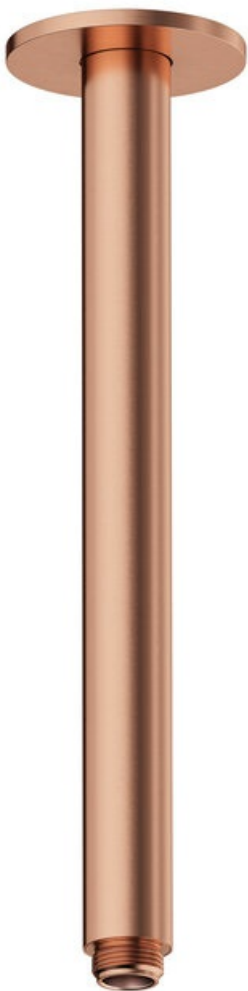

Inbouw

Douche arm plafondmontage

Artikel nr.: 766088700
Uitvoeringen:
Series: Inbouw

EAN-nummer: 5708516847793

FM Mattsson Nederland BV
Bosuil 10, 3931 GG Woudenberg

085 - 401 87 80 info@damixa.nl

Bezoek voor meer informatie <https://damixa.nl>