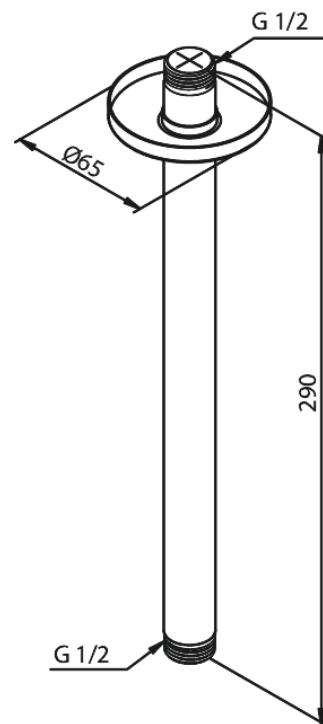

# Douche arm plafondmontage

**Artikel nr.:** 766087900  
**Uitvoeringen:** Mat messing PVD  
**Series:** Inbouw

**EAN-nummer:** 5708516847786

FM Mattsson Nederland BV  
Bosuil 10, 3931 GG Woudenberg

085 - 401 87 80 [info@damixa.nl](mailto:info@damixa.nl)