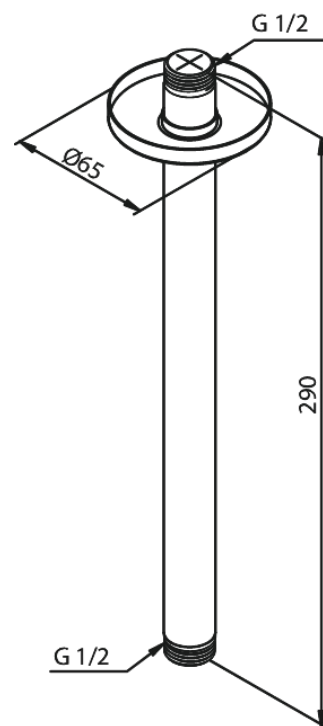

# Douche arm plafondmontage

**Artikel nr.:** 766087700  
**Uitvoeringen:** Messing PVD  
**Series:** Inbouw

**EAN-nummer:** 5708516847779

FM Mattsson Nederland BV  
Bosuil 10, 3931 GG Woudenberg

085 - 401 87 80 [info@damixa.nl](mailto:info@damixa.nl)