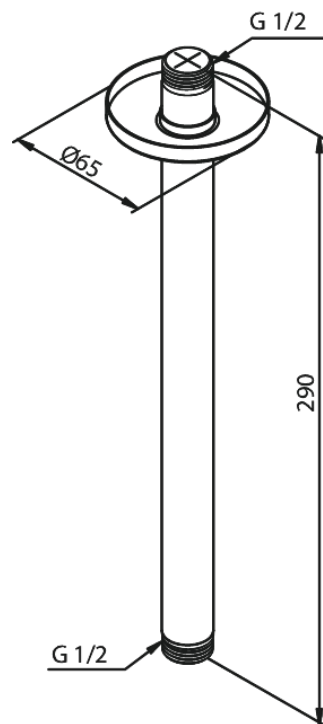

Inbouw

Douche arm plafondmontage

Artikel nr.: 766086100
Uitvoeringen:
Series: Inbouw

EAN-nummer: 5708516847762

FM Mattsson Nederland BV
Bosuil 10, 3931 GG Woudenberg

085 - 401 87 80 info@damixa.nl

Bezoek voor meer informatie <https://damixa.nl>