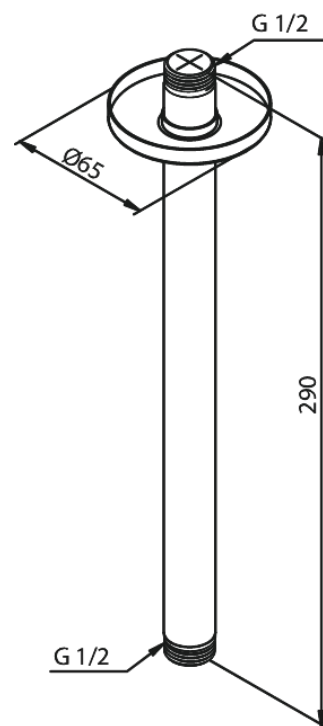

Inbouw

Douche arm plafondmontage

Artikel nr.: 766085500
Uitvoeringen: Grafiet PVD
Series: Inbouw

EAN-nummer: 5708516847755

FM Mattsson Nederland BV
Bosuil 10, 3931 GG Woudenberg

085 - 401 87 80 info@damixa.nl