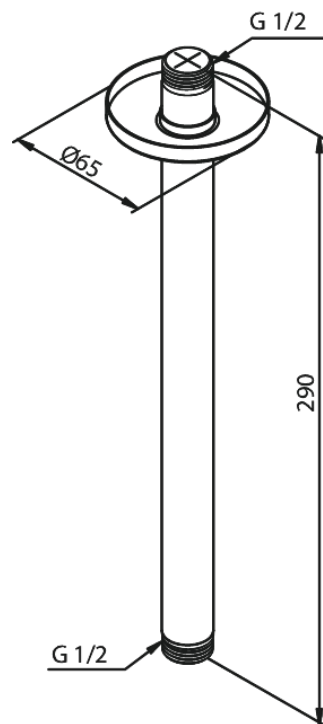

Inbouw

Douche arm plafondmontage

Artikel nr.: 766084600
Uitvoeringen: Staal PVD
Series: Inbouw

EAN-nummer: 5708516847748

FM Mattsson Nederland BV
Bosuil 10, 3931 GG Woudenberg

085 - 401 87 80 info@damixa.nl