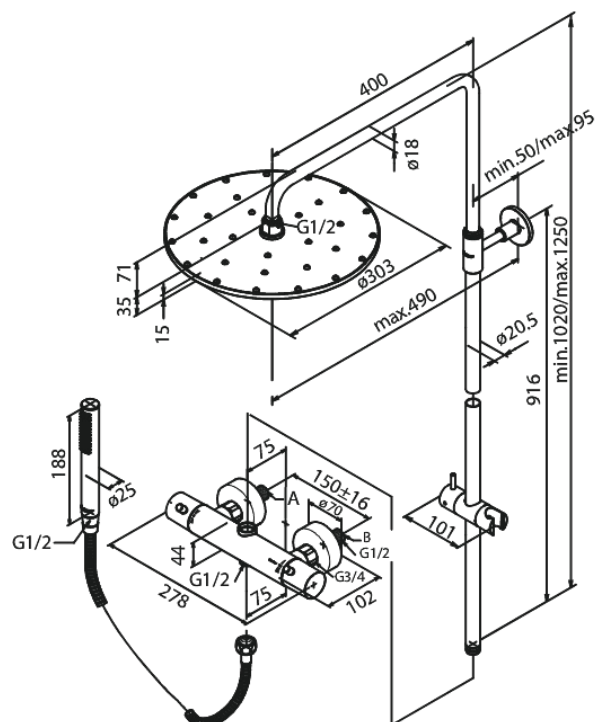

Arc

Eliza thermostatische douchemengkraan

Artikel nr.: 579120000
Uitvoeringen: Chrom
Series: Arc

EAN-nummer: 5708516801344

Kenmerken:

Rub-Clean
Temperatuurbegrenzing
Hoofdduce max.14 l/m / Handdouche max 9 l/m
In hoogte verstelbare douchearm
1750 mm metalen doucheslang
Geïntegreerde omstelling
Standaard 150 mm hart-op-hart afstand
Eco-Click waterbesparing
S-koppelingen + 3/4" rozetten

Technische functies

FM Mattsson Nederland BV
Bosuil 10, 3931 GG Woudenberg

085 - 401 87 80 info@damixa.nl

Bezoek voor meer informatie <https://damixa.nl>

damixa