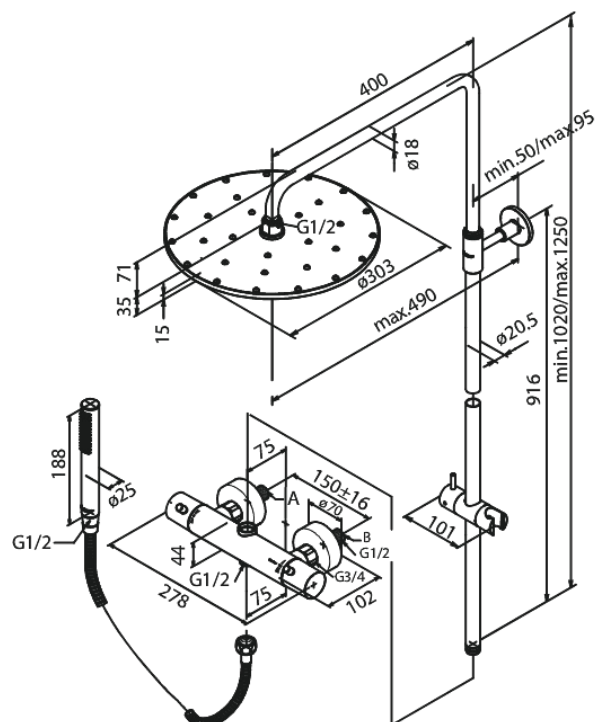

# Eliza thermostatische douchemengkraan

Artikel nr.: 579120000  
Uitvoeringen: Chrom  
Series: Arc

EAN-nummer: 5708516801344

## Kenmerken:

Rub-Clean  
Temperatuurbegrenzing (38°C)  
Hoofdduce max.14 l/m / Handdouche max 9 l/m  
In hoogte verstelbare douchearm  
1750 mm metalen doucheslang  
Geïntegreerde omstelling  
Standaard 150 mm hart-op-hart afstand  
Eco-Click waterbesparing  
S-koppelingen + 3/4" rozetten